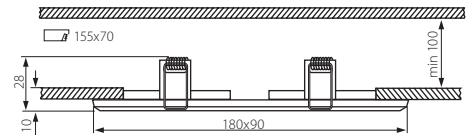

Kanlux		
NEW MORTA CT-DSL250-BL	19361	niebieski / blue	
NEW MORTA CT-DSL250-SR	19362	srebrny / silver	
NEW MORTA CT-DSL250-B	19360	czarny / black