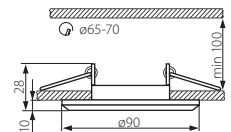

Kanlux		
NEW MORTA CT-DSO50-BL	19441	niebieski / blue	
NEW MORTA CT-DSO50-SR	19442	srebrny / silver	
NEW MORTA CT-DSO50-B	19440	czarny / black