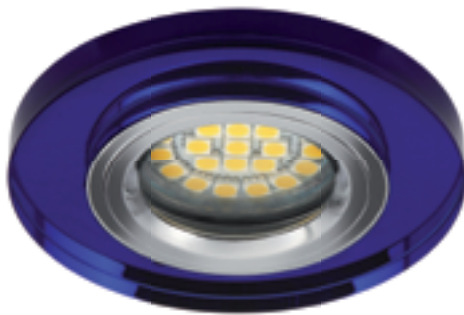

MORTA CT - DSL

Sufitowa oprawa ozdobna / Decorative ceiling lighting fitting

MORTA CT-DSL250-BL

- ▶ obudowa: szkło / pierścień: stop metali nieżelaznych
- ▶ casing: glass / ring: non-ferrous metal alloy

MORTA CT-DSL250-SR

MORTA CT-DSL250-B

	Kanlux		
NEW MORTA CT-DSL250-BL	19361	niebieski / blue	
NEW MORTA CT-DSL250-SR	19362	srebrny / silver	
NEW MORTA CT-DSL250-B	19360	czarny / black	

MORTA CT - DSO

Sufitowa oprawa ozdobna / Decorative ceiling lighting fitting

MORTA CT-DSO50-BL

MORTA CT-DSO50-SR

MORTA CT-DSO50-B

- ▶ obudowa: szkło / pierścień: stop metali nieżelaznych
- ▶ casing: glass / ring: non-ferrous metal alloy

	Kanlux		
NEW MORTA CT-DSO50-BL	19441	niebieski / blue	
NEW MORTA CT-DSO50-SR	19442	srebrny / silver	
NEW MORTA CT-DSO50-B	19440	czarny / black	

Kanlux

NEW	MORTA CT-DSL50-BL	18511	niebieski / blue
NEW	MORTA CT-DSL50-SR	18512	srebrny / silver
NEW	MORTA CT-DSL50-B	18510	czarny / black