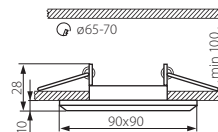

MORTA CT

Sufitowa oprawa ozdobna / Decorative ceiling lighting fitting

MORTA CT-DSL50-BL

MORTA CT-DSL50-SR

MORTA CT-DSL50-B

- ▶ obudowa: szkło / pierścień: stop metali nieżelaznych
- ▶ casing: glass / ring: non-ferrous metal alloy