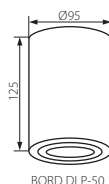

Sufitowa oprawa punktowa
Ceiling spotlight fixture
Светильник потолочный точечный

BORD DLP-50