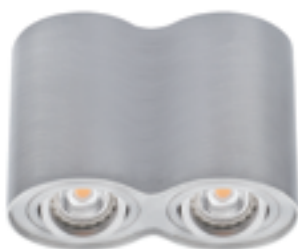

BORD DLP

Sufitowa oprawa punktowa
Ceiling spotlight fixture
Светильник потолочный точечный

BORD DLP-50

BORD DLP-250

BORD DLP-350

BORD DLP-50-W

BORD DLP-50-AL

BORD DLP-50-B

BORD DLP-250-W

BORD DLP-250-AL

BORD DLP-250-GR

BORD DLP-250-B

BORD DLP-350-W

BORD DLP-350-AL

BORD DLP-350-B

Kanlux

Model	Article No.	Color	Power [W]
BORD DLP-50-W	22551	biały / white / белый	max 25
BORD DLP-50-AL	22550	aluminium / aluminium / алюминий	max 25
BORD DLP-50-B	22552	czarny / black / черный	max 25
BORD DLP-250-W	22554	biały / white / белый	2 x max 25
BORD DLP-250-AL	22553	aluminium / aluminium / алюминий	2 x max 25
BORD DLP-250-GR	22557	szary / grey / серый	2 x max 25
BORD DLP-250-B	22555	czarny / black / черный	2 x max 25
BORD DLP-350-AL	25802	aluminium / aluminium / алюминий	3 x max 25
BORD DLP-350-B	25801	czarny / black / черный	3 x max 25
BORD DLP-350-W	25800	biały / white / белый	3 x max 25

PL

obudowa: aluminium

GB

casing: aluminium

RUS

корпус: алюминий