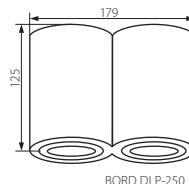

BORD DLP-250