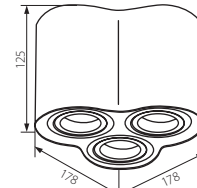

BORD DLP-350