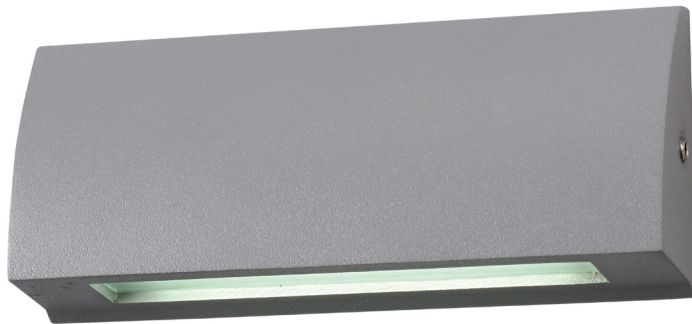

STEP

GXPS079

GXPS076

GXPS073

220-240V-50/60Hz

IP₅₄

-20+50°C

60°

20 000

Pf (λ)
≥0,9

NEUTRAL
WHITE

GXPS073, GXPS076, GXPS079

LED 3,5W ▶ * 7W
LED 6W ▶ * 15W
LED 10W ▶ * 60W

- OPRAWA LED SMD
- obudowa: aluminium
- przystona: hartowane szkło

							T_c CCT	R_a CRI	\overleftarrow{a} [mm]	\overleftarrow{b} [mm]	\overleftarrow{c} [mm]		
STEP 3,5W GRAY NW	GXPS073	8592660120492	szary	3,5	100	neutralna biała	4000K	≥80	130	55	30	0,18	1-50
STEP 6W GRAY NW	GXPS076	8592660120508	szary	6	220	neutralna biała	4000K	≥80	170	60	31,5	0,24	1-50
STEP 10W GRAY NW	GXPS079	8592660120515	szary	10	850	neutralna biała	4000K	≥80	245	80	45	0,57	1-20