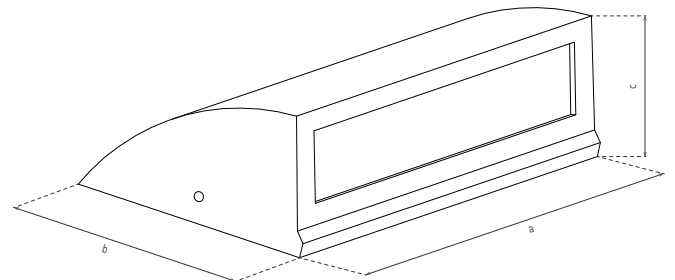

20 000

Pf (λ)
≥0,9

NEUTRAL
WHITE

GXPS073, GXPS076, GXPS079

LED 3,5W ▶ * 7W
LED 6W ▶ * 15W
LED 10W ▶ * 60W

- OPRAWA LED SMD
- obudowa: aluminium
- przystona: hartowane szkło

							T_c CCT	R_a CRI	\overleftarrow{a} [mm]	\overleftarrow{b} [mm]	\overleftarrow{c} [mm]		
STEP 3,5W GRAY NW	GXPS073	8592660120492	szary	3,5	100	neutralna biała	4000K	≥80	130	55	30	0,18	1-50
STEP 6W GRAY NW	GXPS076	8592660120508	szary	6	220	neutralna biała	4000K	≥80	170	60	31,5	0,24	1-50
STEP 10W GRAY NW	GXPS079	8592660120515	szary	10	850	neutralna biała	4000K	≥80	245	80	45	0,57	1-20