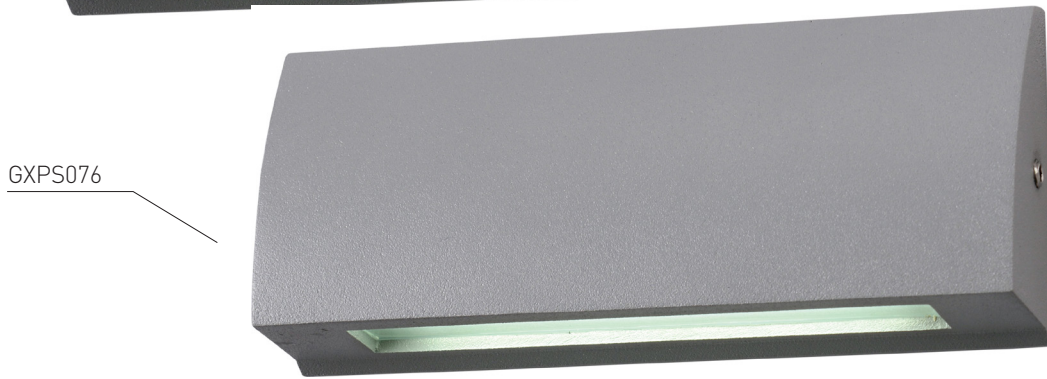

STEP

GXPS079

GXPS076

GXPS073

220-240V-50/60Hz

IP₅₄

-20+50°C

60°

20 000

Pf (λ)
≥0,9

NEUTRAL
WHITE

GXPS073, GXPS076, GXPS079

LED 3,5W ▶ * 7W
LED 6W ▶ * 15W
LED 10W ▶ * 60W

- OPRAWA LED SMD
- obudowa: aluminium
- przystona: hartowane szkło

							T_c CCT	R_a CRI	\overleftarrow{a} [mm]	\overleftarrow{b} [mm]	\overleftarrow{c} [mm]		
STEP 3,5W GRAY NW	GXPS073	8592660120492	szary	3,5	100	neutralna biała	4000K	≥80	130	55	30	0,18	1-50
STEP 6W GRAY NW	GXPS076	8592660120508	szary	6	220	neutralna biała	4000K	≥80	170	60	31,5	0,24	1-50
STEP 10W GRAY NW	GXPS079	8592660120515	szary	10	850	neutralna biała	4000K	≥80	245	80	45	0,57	1-20