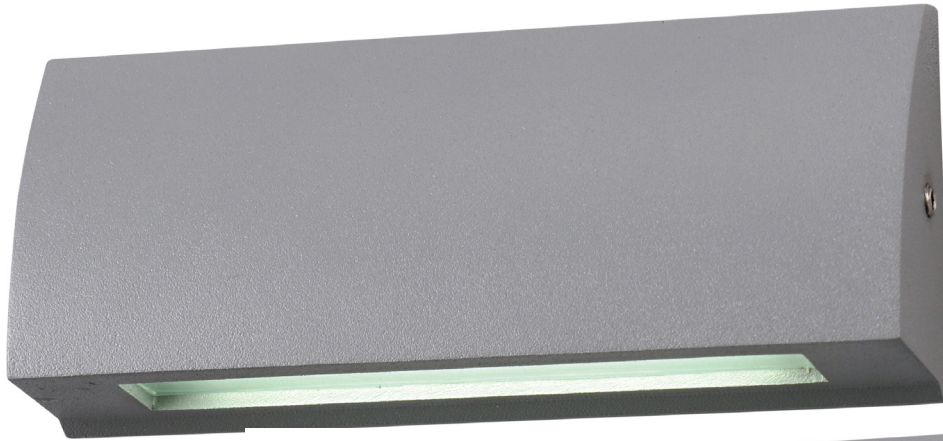

STEP

GXPS079

GXPS076

GXPS073

220-240V-50/60Hz

IP₅₄

-20+50°C

60°

20 000

Pf (λ)
≥0,9

NEUTRAL
WHITE

GXPS073, GXPS076, GXPS079

LED 3,5W ▶ * 7W
LED 6W ▶ * 15W
LED 10W ▶ * 60W

- OPRAWA LED SMD
- obudowa: aluminium
- przystona: hartowane szkło

							T_c CCT	R_a CRI	\overleftarrow{a} [mm]	\overleftarrow{b} [mm]	\overleftarrow{c} [mm]		
STEP 3,5W GRAY NW	GXPS073	8592660120492	szary	3,5	100	neutralna biała	4000K	≥80	130	55	30	0,18	1-50
STEP 6W GRAY NW	GXPS076	8592660120508	szary	6	220	neutralna biała	4000K	≥80	170	60	31,5	0,24	1-50
STEP 10W GRAY NW	GXPS079	8592660120515	szary	10	850	neutralna biała	4000K	≥80	245	80	45	0,57	1-20