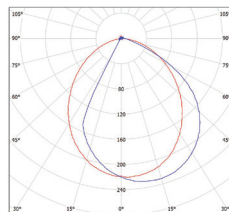

20 000

Pf (λ)
≥0,9

NEUTRAL
WHITE

GXPS073, GXPS076, GXPS079

LED 3,5W ▶ * 7W
LED 6W ▶ * 15W
LED 10W ▶ * 60W

- OPRAWA LED SMD
- obudowa: aluminium
- przystona: hartowane szkło

							T_c CCT	R_a CRI	\overleftarrow{a} [mm]	\overleftarrow{b} [mm]	\overleftarrow{c} [mm]		
STEP 3,5W GRAY NW	GXPS073	8592660120492	szary	3,5	100	neutralna biała	4000K	≥80	130	55	30	0,18	1-50
STEP 6W GRAY NW	GXPS076	8592660120508	szary	6	220	neutralna biała	4000K	≥80	170	60	31,5	0,24	1-50
STEP 10W GRAY NW	GXPS079	8592660120515	szary	10	850	neutralna biała	4000K	≥80	245	80	45	0,57	1-20