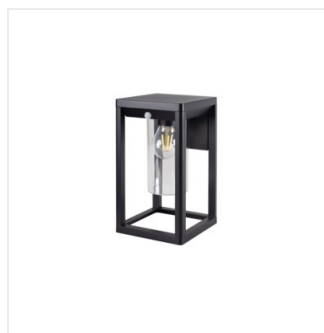

VIMO EL 27 B

Model	Price	Max Power	Light Type	Base	Color	Feature	Installation
VIMO EL 27 B	<b>34980</b>	max 15	LED	E27	czarny		do nadbudowania na ścianie
VIMO EL 27 BR	<b>34981</b>	max 15	LED	E27	brązowy		do nadbudowania na ścianie
VIMO EL 27 SE-B	<b>34982</b>	max 15	LED	E27	czarny	PIR	do nadbudowania na ścianie
VIMO EL 27 SE-BR	<b>34983</b>	max 15	LED	E27	brązowy	PIR	do nadbudowania na ścianie
VIMO 50 B	<b>34984</b>	max 15	LED	E27	czarny		do nadbudowania na podłożu
VIMO 50 BR	<b>34985</b>	max 15	LED	E27	brązowy		do nadbudowania na podłożu
VIMO 50 SE-B	<b>34986</b>	max 15	LED	E27	czarny	PIR	do nadbudowania na podłożu
VIMO 50 SE-BR	<b>34987</b>	max 15	LED	E27	brązowy	PIR	do nadbudowania na podłożu
VIMO 80 B	<b>34988</b>	max 15	LED	E27	czarny		do nadbudowania na podłożu
VIMO 80 BR	<b>34989</b>	max 15	LED	E27	brązowy		do nadbudowania na podłożu

Seria opraw Kanlux VIMO charakteryzuje się wyjątkowym kształtem przywodzącym na myśl lampiony. Te lampy ogrodowe z wymiennym źródłem światła dostępne są w dwóch kolorach: czarny mat i brąz (miedziany). Kanlux VIMO to dwa rozmiary słupków i kinkiet, wśród których możemy też wybrać wersję z czujnikiem ruchu. Ten niekonwencjonalny kształt i klasa szczelności IP44 sprawi, że Kanlux VIMO będą się świetnie prezentować w każdym ogrodzie czy w otoczeniu domu.

- Materiał obudowy: stop aluminium
- Materiał klosza: PC

## VIMO

Oprawa ogrodowa z wymiennym źródłem światła

VIMO EL 27 B

VIMO EL 27 BR

VIMO EL 27 SE-B

VIMO EL 27 SE-BR

VIMO 50 B

VIMO 50 BR