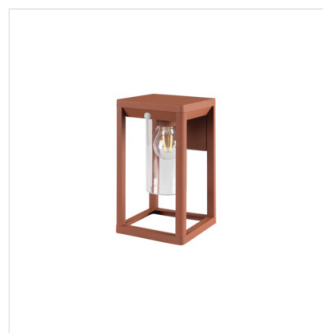

### Oprawa ogrodowa z wymiennym źródłem światła

[V] 220-240 AC	[Hz] 50	Light bulb icon	Grounding symbol	IP 44	House icon	Temperature icon -20÷40
Light bulb icon	[mm²] 1,5÷2,5	Light bulb icon	CE	EAC	UK CA	

Seria opraw Kanlux VIMO charakteryzuje się wyjątkowym kształtem przywodzącym na myśl lampiony. Te lampy ogrodowe z wymiennym źródłem światła dostępne są w dwóch kolorach: czarny mat i brąz (miedziany). Kanlux VIMO to dwa rozmiary słupków i kinkiet, wśród których możemy też wybrać wersję z czujnikiem ruchu. Ten niekonwencjonalny kształt i klasa szczelności IP44 sprawi, że Kanlux VIMO będą się świetnie prezentować w każdym ogrodzie czy w otoczeniu domu.

- Materiał obudowy: stop aluminium
- Materiał klosza: PC

## VIMO

Oprawa ogrodowa z wymiennym źródłem światła

VIMO EL 27 B

VIMO EL 27 BR

VIMO EL 27 SE-B

VIMO EL 27 SE-BR

VIMO 50 B

VIMO 50 BR