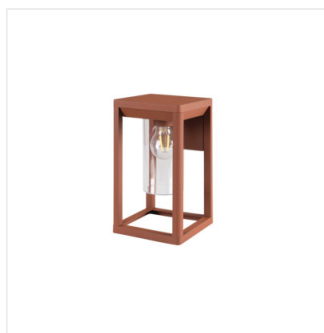

### Oprawa ogrodowa z wymiennym źródłem światła

[V] 220-240 AC	[Hz] 50	Light bulb icon	Grounding symbol	IP 44	House icon	Temperature icon -20÷40
Light bulb icon	[mm²] 1,5÷2,5	Light bulb icon	CE	EAC	UK CA	

Seria opraw Kanlux VIMO charakteryzuje się wyjątkowym kształtem przywodzącym na myśl lampiony. Te lampy ogrodowe z wymiennym źródłem światła dostępne są w dwóch kolorach: czarny mat i brąz (miedziany). Kanlux VIMO to dwa rozmiary słupków i kinkiet, wśród których możemy też wybrać wersję z czujnikiem ruchu. Ten niekonwencjonalny kształt i klasa szczelności IP44 sprawi, że Kanlux VIMO będą się świetnie prezentować w każdym ogrodzie czy w otoczeniu domu.

- Materiał obudowy: stop aluminium
- Materiał klosza: PC

## VIMO

Oprawa ogrodowa z wymiennym źródłem światła

VIMO EL 27 B

VIMO EL 27 BR

VIMO EL 27 SE-B

VIMO EL 27 SE-BR

VIMO 50 B

VIMO 50 BR