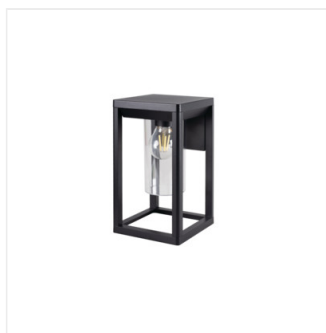

VIMO

Oprawa ogrodowa z wymiennym źródłem światła

VIMO EL 27 B