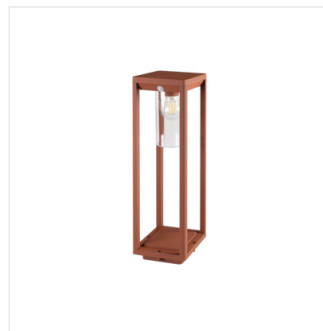

VIMO 50 SE-BR