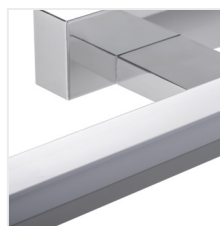

ASTEN LED

Oprawa ścienna LED IP44

[V] 220-240 AC	[Hz] 50		≥15000	25000	ellipse ≤6x MacAdam	Ra 80
SMD			IP 44		°C 5÷30	
	[mm²] 0,75÷1,5		0,1m			

ASTEN LED IP44 8W-NW

	[W]		[lm]	Tc [K]	
ASTEN LED IP44 8W-NW	26680	8	biały / chrom	650	4000
ASTEN LED IP44 12W-NW	26681	12	biały / chrom	1000	4000
ASTEN LED IP44 15W-NW	26682	15	biały / chrom	1350	4000
ASTEN IP44 8W-NW-B	26683	8	biały / czarny	570	4000
ASTEN IP44 12W-NW-B	26684	12	biały / czarny	850	4000
ASTEN IP44 15W-NW-B	26685	15	biały / czarny	1150	4000

Kanlux ASTEN LED jest liniową oprawą ścienną, którą zastosujesz w miejscach o podwyższonej wilgotności (IP44). Bez obaw możesz zamontować ją nad lustrem w łazience. Lampa posiada wbudowane źródła światła oparte na diodach LED SMD, których trwałość wynosi przynajmniej 25000 godzin.

- Materiał obudowy: stop aluminium
- Materiał klosza: tworzywo sztuczne

ASTEN LED

Oprawa ścienna LED IP44

ASTEN LED IP44 8W-NW

ASTEN LED IP44 12W-NW

ASTEN LED IP44 15W-NW

ASTEN IP44 8W-NW-B

ASTEN IP44 12W-NW-B