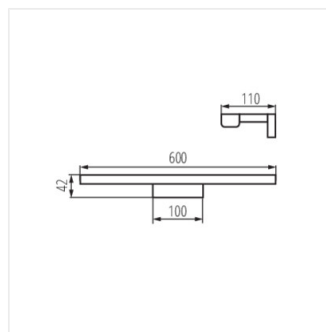

ASTEN LED IP44 12W