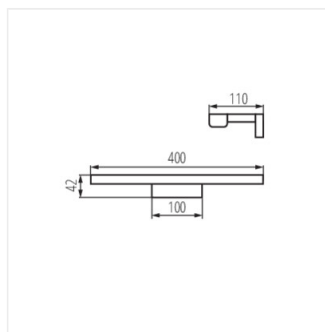

ASTEN LED

Oprawa ścienna LED IP44

ASTEN LED IP44 8W