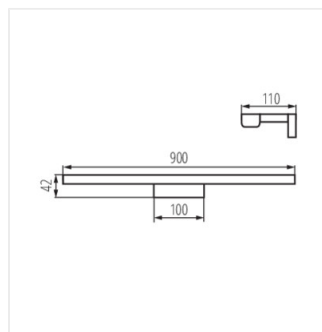

ASTEN LED IP44 15W