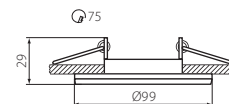

COLIE

MR-16

JDR

Gx5,3

GU10

COLIE DTO

Kanlux

COLIE DTO-W	26740	biały / white / белый
COLIE DTO-G	26741	złoty / gold / золотой
COLIE DTO-AL	26742	aluminium / aluminium / алюминий
COLIE DTO-B	26743	czarny / black / черный
COLIE DTO-GR	26744	szary / grey / серый

12V
220-240V~

IP
20

max 35

EAC

15

CE

PL

materiał: stop aluminium
pierścień dekoracyjny bez oprawki ceramicznej

GB

casing: aluminum
no socket included

RUS

Материал: Алюминиевый корпус
Нет гнезда в комплекте