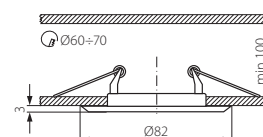

ARGUS CT-2114-C/M

ARGUS CT-2114-GM

▶ obudowa: blacha stalowa

▶ casing: steel sheet

Kanlux

ARGUS CT-2114-W
 ARGUS CT-2114-G
 ARGUS CT-2114-YG
 ARGUS CT-2114-BR/M
 ARGUS CT-2114-AN
 ARGUS CT-2114-C
 ARGUS CT-2114-C/M
 ARGUS CT-2114-GM

12V	max 50	MR-16	Gx5,3	↑	[°]	2x0.75mm ² 12cm	[m] 0,5	IP 20	House icon	III	1/-/50	50 [g]	CE
-----	--------	-------	-------	---	-----	-------------------------------	------------	----------	------------	-----	--------	--------	----